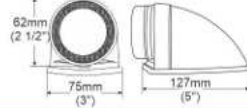

8LH151

NUEVO

Ø 2 1/2" TIPO CABINA / LATERAL **REFLECTIVO Y HALO**
4 LED

Lámpara plástica de sobreponer
PLÁSTICA CROMADA

Multivoltaje
3 cables