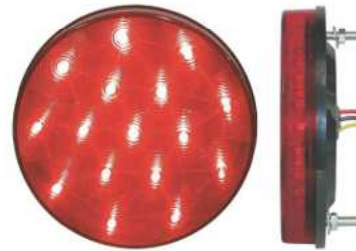

Multivoltaje  
2 y 3 vías

4L183 Ø 150 mm.

STOP / DIRECCIONAL / REVERSA  
BUS

16 LED SIN MOVIMIENTO

Lámpara plástica de incrustar

Multivoltaje  
3 cables

4L184 Ø 125 mm.

STOP / DIRECCIONAL / REVERSA  
BUS

4L204 Ø 180 mm.

REDONDA PLANA  
AMBULANCIA, TECHO Y LATERAL

17 LED / PANTALLA REFLECTIVA LENTE LISO

Lámpara plástica de sobreponer,  
Led de doble intensidad: Luz media y luz alta

Multivoltaje  
3 cables

8L130