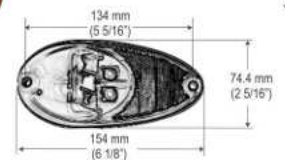

DEMARCADORA
CON REFLECTIVO
Lámpara plástica
de sobreponer

Multivoltaje
3 cables