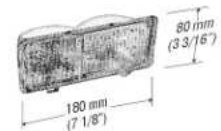

4-095

**RENAULT 6**  
**STOP / DIRECCIONAL**  
Lámpara plástica de incrustar  
12 V

4-087

**RENAULT 6**  
**LUZ MEDIA / DIRECCIONAL**  
Lámpara plástica de incrustar  
12 V

4-136

**RENAULT 12**  
**LUZ MEDIA / DIRECCIONAL**  
Lámpara plástica de sobreponer  
12 V