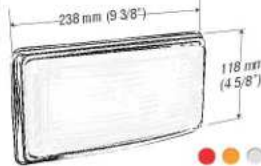

TECHO O CABINA

Lámpara plástica de sobreponer universal

12 V