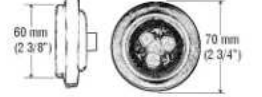

8L171

Ø 2"

REDONDA 2" CON CONECTOR

4 LED
Lámpara plástica de incrustar
Multivoltaje
3 cables