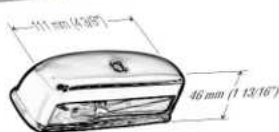

5-001

LUZ DE PLACA

TIPO BUSCAR de sobreponer universal

12 V