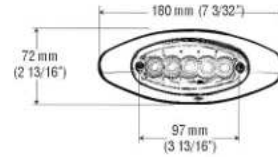

8L134

Multivoltaje
conector 2 vías

8L135

8L136

LUZ DE ENTRADA Y SALIDA
DE ESCALERA Y DE PLACA
2 LED
DE UNA SOLA INTENSIDAD,
Lámpara plástica de incrustar

Multivoltaje
2 cables

8L127

DEMARCADORA INCLINADA
12 LED SIN MOVIMIENTO
Lámpara plástica de sobreponer

Multivoltaje
2 cables

8L133

TIPO SUPERPOLO / CON ARO
5 LED
Lámpara plástica de sobreponer

12 y 24 V
2 cables

8L131

TIPO MARCOPOLO
12 LED
Lámpara plástica de incrustar

Multivoltaje
3 cables

8L131B

TIPO MARCOPOLO
12 LED
Lámpara plástica
Tipo Marcopolo

Multivoltaje
3 cables

4LC306

PLANA

DEMARCADORA FALDÓN
12 LED / ARO EN ACERO INOXIDABLE
Lámpara plástica de sobreponer

Multivoltaje
3 cables

8L123

LATERAL, BUS TRANSPORTE MASIVO
4 LED, PANTALLA REFLECTIVA LENTE LISO
Lámpara plástica de sobreponer

Multivoltaje
3 cables

8L110

AUXILIAR
4 LED
Lámpara plástica de sobreponer

12 y 24 V
2 cables

8L168

DEMARCADORA
CON REFLECTIVO
Lámpara plástica
de sobreponer

Multivoltaje
3 cables