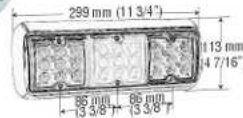

Multivoltaje
3 cables

4L218

R04L84

UNIVERSAL
27 LED CRISTAL
Lámpara plástica base cromada, de sobreponer

Multivoltaje
3 cables

4L076

R04L84

UNIVERSAL
18 LED CRISTAL
Lámpara plástica base cromada, de sobreponer