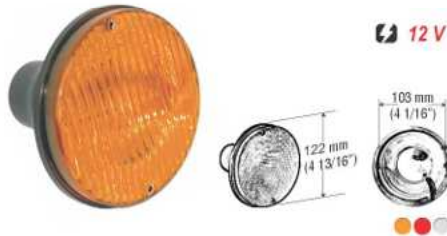

4-184A

LENTE ACANALADO

Lámpara plástica de incrustar

12 V