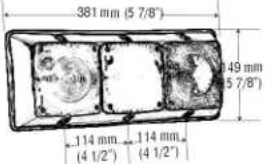

12 V

4-148

TRIPLE BASE ALTA / CROMADA O NEGRA

Lámpara plástica de sobreponer universal

12 V

4-148A

TRIPLE BASE PLANA CROMADA

Lámpara plástica de sobreponer universal