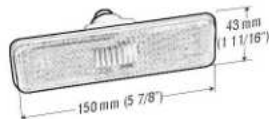

de incrustar

12 V

8-038

**DODGE DART**  
**LATERAL**

Lámpara plástica de incrustar

12 V

8-071

**DODGE**  
**LATERAL**