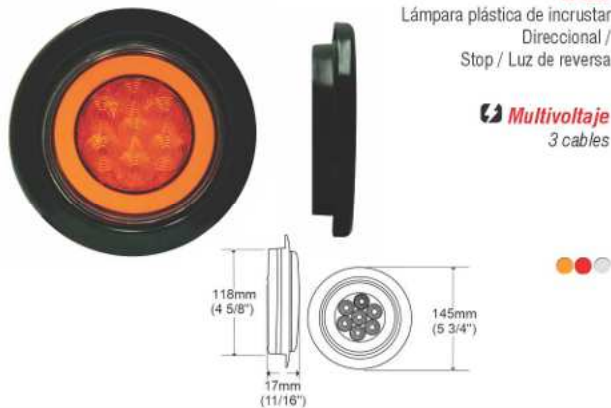

HALO / OJOS DE ANGEL ENCAUCHETADA PARA TRAILER TANQUE CAMA BAJA

19 LED

Lámpara plástica de incrustar
Direccional / Stop / Luz de reversa