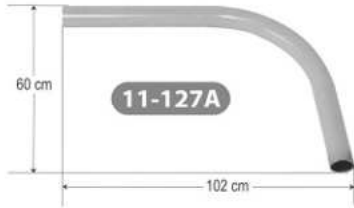

11-126

REF.	CALIBRE TUBO	COLOR TUBO			DIMENSIONES TUBO (METROS)
		●	●	●	
011-126	14 / 16 / 18	1	8	2	2 / 4 / 6
011-127A	14 / 16 / 18	1	8	2	
011-127B	14 / 16 / 18	1	8	2	
011-127C	14 / 16 / 18	1	8	2	

Ejemplo: 011-126-14-1-6 = Tubo calibre 14 (14) color amarillo (1) 6 mts. (6)

TUBO REDONDO ENCAPSULADO
DE 1. 1/8" X
6 mt, 4 mt, 2 mt
Transporte Masivo
C.R. CAL. 14 / 16 / 18

11-127A

14-041

14-093

14-118

14-094

14-095

14-059

14-060

14-063

14-090

ESCOBILLAS

TRANSPORTE MASIVO Y ELEVADORES DE DISCAPACITADOS
puertas de ascenso y descenso buses de transporte de pasajeros.

14-041

14-093

14-118

14-094

14-095

14-059

14-060

14-063

14-090