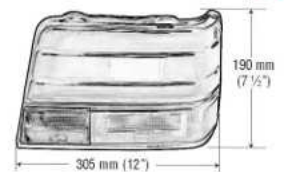

CHEVROLET SWIFT

HASTA MOD/89

Lámpara plástica de incrustar

12 V

4-154

CHEVROLET SPRINT

Lámpara plástica de incrustar

12 V