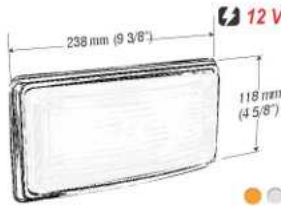

STOP

Lámpara plástica de sobreponer universal

12 V

4-068P

12 V

AUXILIAR

Lámpara plástica de sobreponer universal

6-022