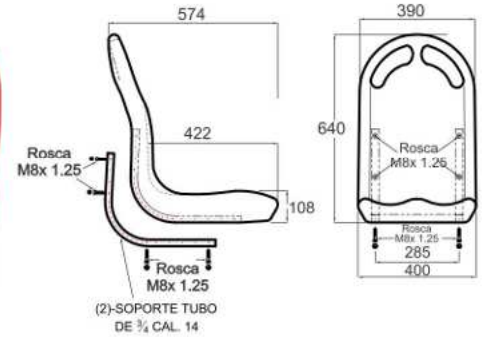

18-020AT

EURO

18-000

CONTINENTAL

11-126

| REF.     | CALIBRE TUBO | COLOR TUBO |   |   | DIMENSIONES TUBO (METROS) |
|----------|--------------|------------|---|---|---------------------------|
|          |              | ●          | ● | ● |                           |
| 011-126  | 14 / 16 / 18 | 1          | 8 | 2 | 2 / 4 / 6                 |
| 011-127A | 14 / 16 / 18 | 1          | 8 | 2 |                           |
| 011-127B | 14 / 16 / 18 | 1          | 8 | 2 |                           |
| 011-127C | 14 / 16 / 18 | 1          | 8 | 2 |                           |