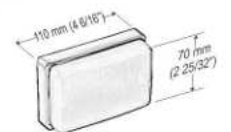

9-011

TECHO O CABINA

Lámpara plástica de sobreponer universal

12 V