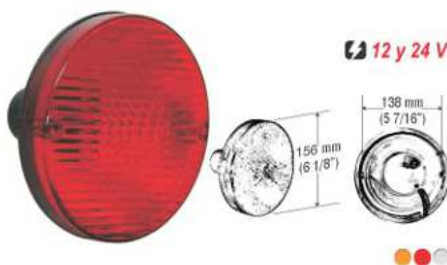

Lámpara plástica de incrustar

12 y 24 V

4-183A

LENTE ACANALADO

Lámpara plástica de incrustar

12 y 24 V

4-183B

LENTE LISO