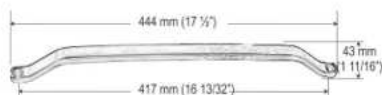

R09-021

LENTES DE SEGURIDAD  
TIPO BUSSCAR  
Autobuses Articulados

R09-021A

MANIJAS ASIDERO DE PUERTA  
Manijas metálicas en  
aluminio de 3/8".

11-122

11-122A