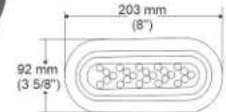

ARO ENCAUCHETADO, PLÁSTICO CROMADO Y ACERO INOXIDABLE

15 LED

Lámpara plástica de incrustar

24 V
3 cables