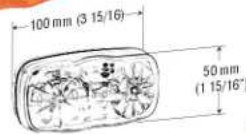

8-156 Ø 2"

AUXILIAR
Lámpara plástica de incrustar

12 y 24 V

8-157 Ø 2 1/2"

AUXILIAR / TIPO EURO
Lámpara plástica de incrustar

12 V

4-080

UNIVERSAL

Lámpara plástica de sobreponer

12 V

8-110

LATERAL

Lámpara plástica de sobreponer

12 V

8-111

LATERAL

Lámpara plástica de sobreponer

12 V

8-105

LATERAL

Lámpara plástica de sobreponer

12 V

8-140

DIRECCIONAL

Lámpara plástica de incrustar

12 y 24 V

8-152

DIRECCIONAL DELANTERA

Lámpara plástica de incrustar

12 y 24 V

4-208

STOP RENEGADO

TIPO EURO

Lámpara plástica de sobreponer

12 V

4-079

STOP RENEGADO

LUZ DE PLACA Y REVERSA

Lámpara plástica de sobreponer

12 V

VENDEMOS
SEGURIDAD
RESPALDO
GARANTIA

ALTA INGENIERIA
CALIDAD LA MEJOR ATENCION
CONFIANZA