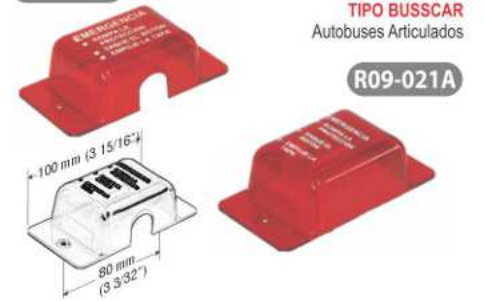

R09-021

LENTES DE SEGURIDAD
TIPO BUSSCAR
Autobuses Articulados

R09-021A

MANIJAS ASIDERO DE PUERTA
Manijas metálicas en
aluminio de 3/8".