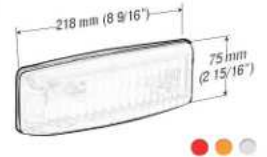

TECHO O CABINA

Lámpara plástica de sobreponer universal

12 V

4-075

TECHO O CABINA / METÁLICA

de sobreponer universal

12 V

4-080