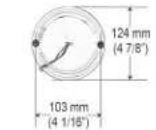

4L184 Ø 125 mm.

STOP / DIRECCIONAL / REVERSA
BUS

15 LED SIN MOVIMIENTO

Lámpara plástica de incrustar

Multivoltaje
3 cables