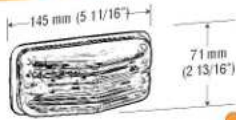

AUXILIAR / TIPO EURO  
Lámpara plástica de incrustar

12 V

4-080

UNIVERSAL

Lámpara plástica de sobreponer

12 V

8-110

LATERAL