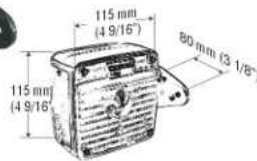

4-020P

STOP DODGE

Lámpara plástica de sobreponer universal

12 V

4-056AP-1

STOP

Lámpara plástica de sobreponer universal

12 V

4-068P

12 V

AUXILIAR

Lámpara plástica de sobreponer universal

6-022

6-022-4

BRIGADIER CHEVROLET

Lámpara Plástica

12 V

6-023

6-023-4

12 V

CHEVROLET C-70

Lámpara Plástica

6-026

6-026-4

FORD
SOPORTE PLANO CURVO

Lámpara Plástica

12 V

6-003

12 y 24 V

ARO PLÁSTICO

Lámpara Plástica

6-009

12 V

ARO METÁLICO CROMADO

Lámpara Plástica

6-015

12 V

ARO METÁLICO CROMADO

Lámpara Plástica

R-6-018-B

R-6-022-17

R-6-018-V