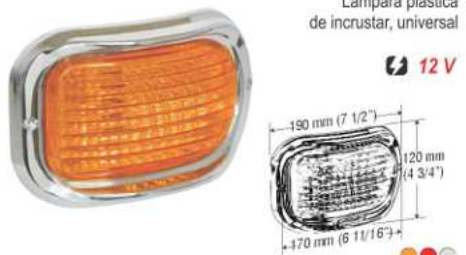

**LENTE ACANALADO  
SIN ARO**  
Lámpara plástica de incrustar, universal

12 V

4-186

**LENTE ACANALADO  
CON ARO PLÁSTICO CROMADO**  
Lámpara plástica de incrustar, universal

12 V

4-186-5

**ARO PLÁSTICO CROMADO**