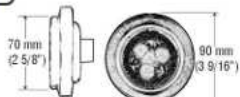

8L170

Ø 2 1/2"

REDONDA 2 1/2" CON CONECTOR

4 LED
Lámpara plástica de incrustar
Multivoltaje
3 cables