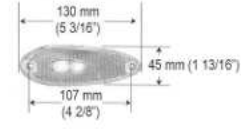

Multivoltaje
3 cables

8L160

LATERAL CON REFLECTIVO
2 LED de sobreponer