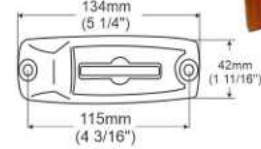

Multivoltaje
3 cables

8L173

LATERAL / FRONTAL CON REFLECTIVO
2 LED Lámpara plástica de sobreponer

NUEVO