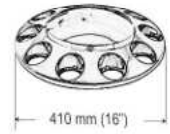

**TAPA EJE TRASERO
+ 10 TAPA PERNOS
PLÁSTICOS CROMADOS**

17-019

TAPA EJE DELANTERO TIPO EUROPEA PLÁSTICA CROMADA

17-022L

LISO