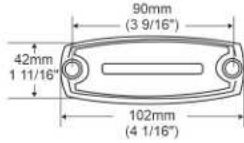

8L172

LATERAL CON REFLECTIVO
1 LED Lámpara plástica de sobreponer

NUEVO