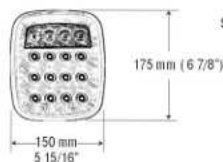

RENEGADO EN LED
16 LED CON PANTALLA REFLECTIVA
LENTE LISO
Lámpara plástica de sobreponer,
stop y luz de reversa

Multivoltaje
3 cables

8L085