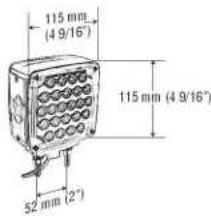

6L022-4

BRIGADIER
52 LED
PANTALLA REFLECTIVA
LENTE LISO
Aro plástico cromado

Multivoltaje
3 cables

6L023-4