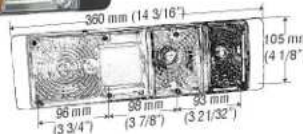

12 V

4-209

**TOYOTA TIPO EURO**  
Lámpara plástica de incrustar

12 V

4-205

**D-MAX ESTACAS / TIPO EURO**  
Lámpara plástica de incrustar  
universal

12 V

6-020P