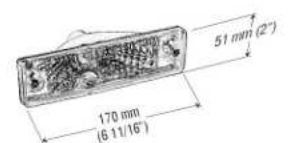

8-061

**CHEVROLET SILVERADO C-10 81/82**  
**LATERAL**  
Lámpara plástica de incrustar  
12 V

4177E

**MAZDA 323**  
**DIRECCIONAL TIPO EURO**  
Lámpara plástica de incrustar  
12 V

4-023P

**JEEP WILLYS**  
**STOP / ARO CROMADO**