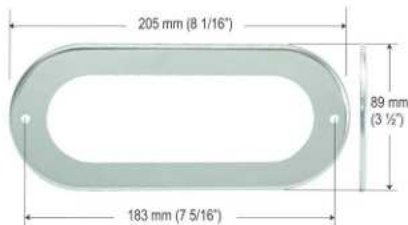

EXPORTAMOS A
11 PAISES
LA MEJOR
ATENCIÓN
SOMOS EQUIPO
ORIGINAL
SEGURO
VENDAMOS