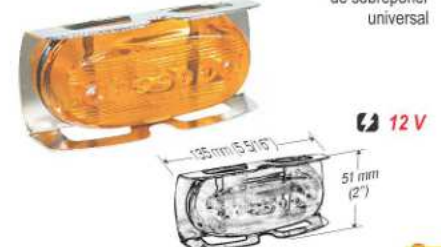

12 V

8-068AM

ARO CROMADO METÁLICO
Lámpara plástica
de sobreponer
universal