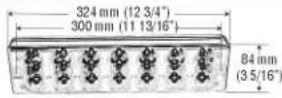

Multivoltaje  
3 cables

**4LH079**

**HALO / OJOS DE ANGEL RENEGADO EN LED**

54 LED

Lámpara plástica de sobreponer  
stop y luz de reversa

Multivoltaje  
3 cables

4L219

**PLANA AMBULANCIAS**  
21 LED CRISTAL, LENTE LISO  
Lámpara plástica de sobreponer