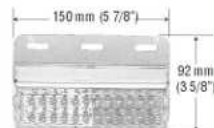

8L164

DEMARCADORA BICOLOR LARGA CON PLATINA Y LENGUETA REFLECTIVA / CROMADA
12 LED
de sobreponer
12 y 24 V
3 cables