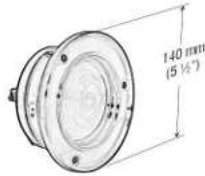

4-020P

STOP DODGE

Lámpara plástica de sobreponer universal

12 V

4-056AP-1

STOP

Lámpara plástica de sobreponer universal

12 V

4-068P

12 V

AUXILIAR

Lámpara plástica de sobreponer universal

6-022

6-022-4

BRIGADIER CHEVROLET

Lámpara Plástica

12 V

6-023

6-023-4

12 V

CHEVROLET C-70

Lámpara Plástica

6-026

6-026-4

FORD
SOPORTE PLANO CURVO

Lámpara Plástica

12 V

6-003

12 y 24 V

ARO PLÁSTICO

Lámpara Plástica

6-009

12 V

ARO METÁLICO CROMADO

Lámpara Plástica

6-015

12 V

ARO METÁLICO CROMADO

Lámpara Plástica

R-6-018-B

R-6-022-17

R-6-018-V