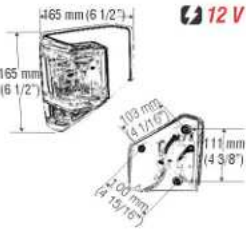

TOYOTA LAND CRUISER
METALIZADO INTERIOR, TIPO EURO
Direccional y luz media
Toyota - Universal

12 V

4-084P