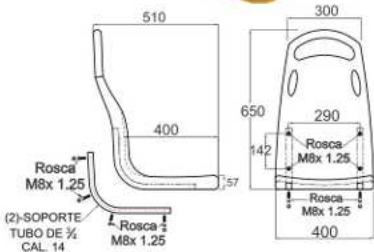

18-020AT

EURO

18-000

CONTINENTAL

11-126

| REF.     | CALIBRE TUBO | COLOR TUBO |   |   | DIMENSIONES TUBO (METROS) |
|----------|--------------|------------|---|---|---------------------------|
|          |              | ●          | ● | ● |                           |
| 011-126  | 14 / 16 / 18 | 1          | 8 | 2 | 2 / 4 / 6                 |
| 011-127A | 14 / 16 / 18 | 1          | 8 | 2 |                           |
| 011-127B | 14 / 16 / 18 | 1          | 8 | 2 |                           |
| 011-127C | 14 / 16 / 18 | 1          | 8 | 2 |                           |