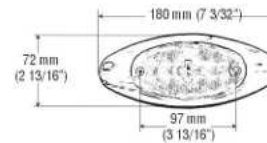

TIPO MARCOPOLO
12 LED
Lámpara plástica
Tipo Marcopolo

Multivoltaje
3 cables