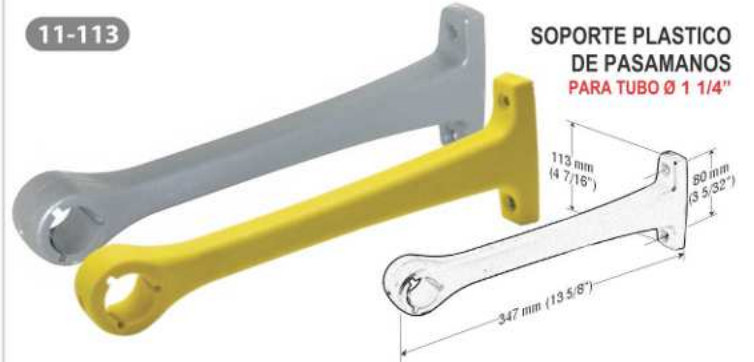

11-113

SOPORTE PLASTICO
DE PASAMANOS
PARA TUBO Ø 1 1/4"