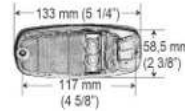

Multivoltaje
3 cables

8L158

LATERAL / FRONTAL CON REFLECTIVO

5 LED
Lámpara plástica de sobreponer