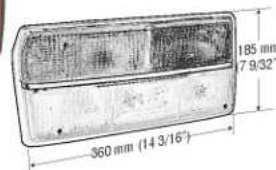

4-073

**RENAULT 4 / 79**  
**LUZ MEDIA / DIRECCIONAL**  
Lámpara plástica de sobreponer  
12 V

4-109

**RENAULT 12**  
**STOP**  
Lámpara plástica de incrustar  
12 V

8-052

**CHEVROLET C-10**  
**LATERAL**  
Lámpara plástica de incrustar  
12 V