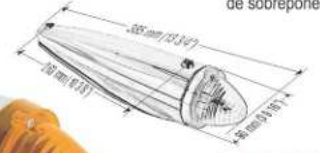

Lámpara plástica de sobreponer

12 V

8-058

FORD 8000  
AUXILIAR  
de sobreponer

12 V

8-085

MINI KENWORTH  
AUXILIAR  
de sobreponer

12 y 24 V