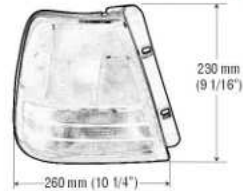

CHEVROLET SWIFT

HASTA MOD/89

Lámpara plástica de incrustar

12 V

4-154