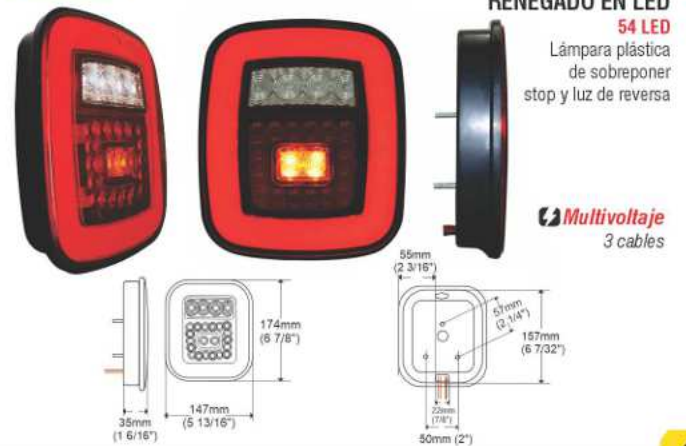

4LH079

HALO / OJOS DE ANGEL RENEGADO EN LED

54 LED

Lámpara plástica de sobreponer
stop y luz de reversa