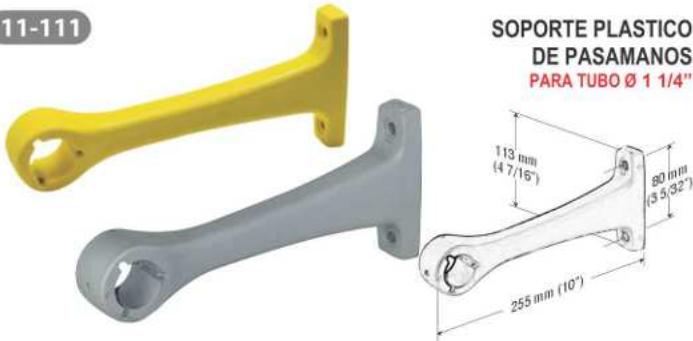

11-121

SOPORTE PLASTICO  
ASIENTO / PASAMANOS  
PARA TUBO Ø 1 1/4"

11-121DT  
11-121-T  
Con Tornillos

11-121D Derecho

11-121I Izquierdo

11-111

SOPORTE PLASTICO  
DE PASAMANOS  
PARA TUBO Ø 1 1/4"

11-113