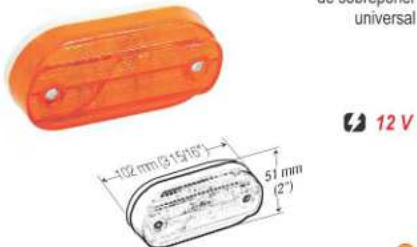

8-131

LATERAL  
TIPO MARCOPOLO  
Lámpara plástica  
de incrustar

12 y 24 V

8-068

SIN ARO  
Lámpara plástica  
de sobreponer  
universal

12 V

8-068AP

ARO CROMADO PLÁSTICO  
Lámpara plástica  
de sobreponer  
universal