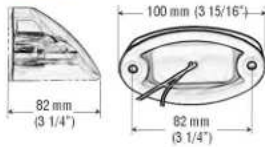

8L134

Multivoltaje
conector 2 vías

8L135

8L136

LUZ DE ENTRADA Y SALIDA
DE ESCALERA Y DE PLACA
2 LED
DE UNA SOLA INTENSIDAD,
Lámpara plástica de incrustar

Multivoltaje
2 cables

8L127

DEMARCADORA INCLINADA
12 LED SIN MOVIMIENTO
Lámpara plástica de sobreponer

Multivoltaje
2 cables

8L133

TIPO SUPERPOLO / CON ARO
5 LED
Lámpara plástica de sobreponer

12 y 24 V
2 cables

8L131

TIPO MARCOPOLO
12 LED
Lámpara plástica de incrustar

Multivoltaje
3 cables

8L131B

TIPO MARCOPOLO
12 LED
Lámpara plástica
Tipo Marcopolo

Multivoltaje
3 cables

4LC306

PLANA

DEMARCADORA FALDÓN
12 LED / ARO EN ACERO INOXIDABLE
Lámpara plástica de sobreponer

Multivoltaje
3 cables

8L123

LATERAL, BUS TRANSPORTE MASIVO
4 LED, PANTALLA REFLECTIVA LENTE LISO
Lámpara plástica de sobreponer

Multivoltaje
3 cables

8L110

AUXILIAR
4 LED
Lámpara plástica de sobreponer

12 y 24 V
2 cables

8L168

DEMARCADORA
CON REFLECTIVO
Lámpara plástica
de sobreponer

Multivoltaje
3 cables