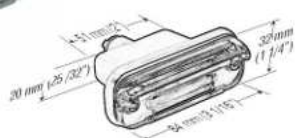

9-016

R9-016

GRANDE DE TECHO

De sobreponer universal

12 V

9-018SW

TECHO

Lámpara plástica de sobreponer universal

12 V

4-068P

TECHO O CABINA

Lámpara plástica de sobreponer universal

12 V

4-075

TECHO O CABINA / METÁLICA

de sobreponer universal

12 V

4-080

TECHO O CABINA

Lámpara plástica de sobreponer universal

12 V

9-009SW

METÁLICA

de sobreponer con swiche universal

12 V

9-011

TECHO O CABINA

Lámpara plástica de sobreponer universal

12 V

9-022

TECHO O CABINA

TIPO BUSCAR de incrustar

24 V

5-001

LUZ DE PLACA

TIPO BUSCAR de sobreponer universal

12 V

5-007

LUZ DE PLACA Y REVERSA

RENAULT 6 Y 12 BREAK de incrustar

12 V

TRABAJO LIVIANO

5-009

LUZ DE PLACA

TIPO BUSCAR de incrustar

24 V

9-027-6

LUZ DE TECHO

BIPARABOLA / LENTE CRISTAL TIPO SUPERPOLO de incrustar

24 V