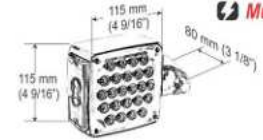

**Multivoltaje**  
3 cables

6L022-4

**BRIGADIER**  
52 LED  
PANTALLA REFLECTIVA  
LENTE LISO  
Aro plástico cromado

**Multivoltaje**  
3 cables

6L023-4

**CHEVROLET C-70**  
52 LED  
PANTALLA REFLECTIVA  
LENTE LISO  
Aro plástico cromado