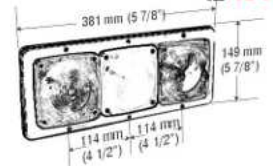

Lámpara plástica de sobreponer universal

12 V

4-148A

**TRIPLE BASE PLANA CROMADA**

Lámpara plástica de sobreponer universal

12 V

LAMPARAS Y ACCESORIOS  
CON RESPALDO  
Y GARANTIA

TRABAJO LIVIANO