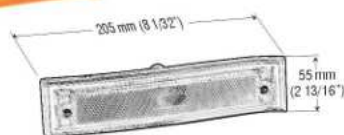

4-072

RENAULT 4
STOP / DIRECCIONAL
Lámpara plástica de sobreponer
12 V

4-111

RENAULT 12
STOP / DIRECCIONAL
Lámpara plástica de sobreponer
12 V

4-095

RENAULT 6
STOP / DIRECCIONAL
Lámpara plástica de incrustar
12 V

4-087

RENAULT 6
LUZ MEDIA / DIRECCIONAL
Lámpara plástica de incrustar
12 V

4-136

RENAULT 12
LUZ MEDIA / DIRECCIONAL
Lámpara plástica de sobreponer
12 V

4-073

RENAULT 4 / 79
LUZ MEDIA / DIRECCIONAL
Lámpara plástica de sobreponer
12 V

4-109

RENAULT 12
STOP
Lámpara plástica de incrustar
12 V

8-052

CHEVROLET C-10
LATERAL
Lámpara plástica de incrustar
12 V

8-061

CHEVROLET SILVERADO C-10 81/82
LATERAL
Lámpara plástica de incrustar
12 V

4177E

MAZDA 323
DIRECCIONAL TIPO EURO
Lámpara plástica de incrustar
12 V