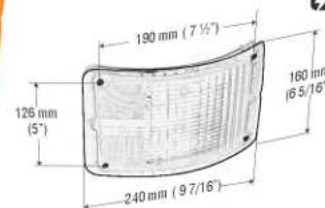

4-175

INTERNATIONAL
DIRECCIONAL DELANTERA

Lámpara plástica de incrustar

12 V