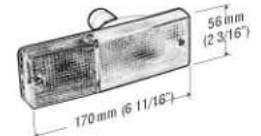

4-117

CHEVROLET LUV 1.600

Lámpara plástica de incrustar

12 V

4-138

CHEVROLET LUV 2.300

LUZ MEDIA / DIRECCIONAL

Lámpara plástica de incrustar