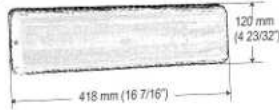

GRANDE DE TECHO

De sobreponer universal

12 V