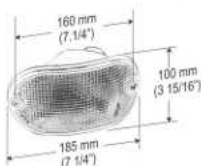

4-190

TIPO MARCOPOLO

Lámpara plástica de incrustar

12 y 24 V