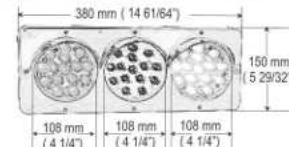

TRIPLE SIN VISERA
45 LED,
Lámpara plástica
de sobreponer

Multivoltaje
3 cables

4L234V-4