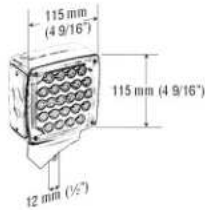

DODGE / FORD
52 LED
PANTALLA REFLECTIVA
LENTE LISO
Aro plástico cromado
soporte plano curvo

Multivoltaje
3 cables

6L031