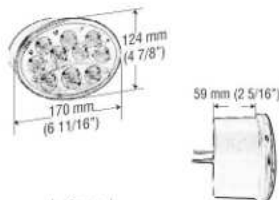

Multivoltaje
3 cables

4L197