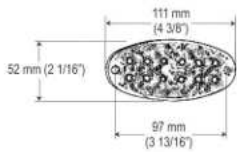

Multivoltaje  
2 cables

8L133

TIPO SUPERPOLO / CON ARO  
5 LED  
Lámpara plástica de sobreponer

12 y 24 V  
2 cables

8L131

TIPO MARCOPOLO  
12 LED  
Lámpara plástica de incrustar

Multivoltaje  
3 cables

8L131B