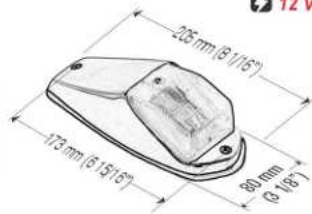

8-053

CHEVROLET CABINA C-70  
AUXILIAR  
Lámpara plástica de sobreponer

12 V

8-102G

KENWORTH  
AUXILIAR  
Lámpara Plástica de sobreponer  
universal

12 V

8-102P

MINI KENWORTH  
AUXILIAR  
de sobreponer, universal