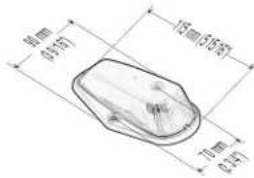

Lámpara plástica de sobreponer

12 V

8-058

FORD 8000  
AUXILIAR  
de sobreponer

12 V

8-085

MINI KENWORTH  
AUXILIAR  
de sobreponer

12 y 24 V