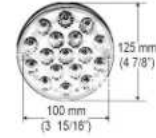

4L207 Ø 125 mm.

STOP / DIRECCIONAL / REVERSA
CON CONECTOR
BUS TRANSPORTE MASIVO

13 LED

Lámpara plástica de sobreponer,
Led de doble intensidad:
Luz media y luz alta

Multivoltaje
2 y 3 vías