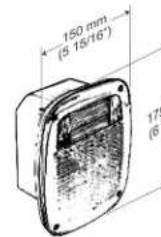

VENDEMOS
SEGURIDAD
RESPALDO
GARANTIA

ALTA INGENIERIA
CALIDAD LA MEJOR ATENCION
CONFIANZA