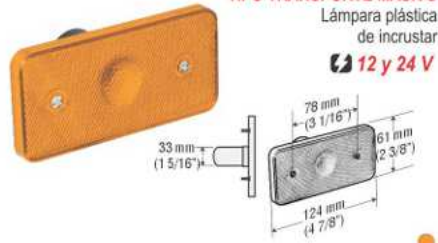

8-116A Ø 2"

AUXILIAR  
Lámpara plástica  
de sobreponer  
12 V

8-123

LATERAL  
TIPO MARCOPOLO  
Lámpara plástica  
de incrustar

12 y 24 V

8-114

LATERAL /  
LUZ DE ENTRADA Y SALIDA  
TIPO TRANSPORTE MASIVO

12 y 24 V