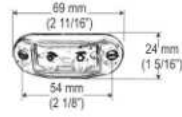

8L134

Multivoltaje
conector 2 vías

8L135

8L136

LUZ DE ENTRADA Y SALIDA
DE ESCALERA Y DE PLACA
2 LED
DE UNA SOLA INTENSIDAD,
Lámpara plástica de incrustar

Multivoltaje
2 cables

8L127

DEMARCADORA INCLINADA
12 LED SIN MOVIMIENTO
Lámpara plástica de sobreponer

Multivoltaje
2 cables

8L133

TIPO SUPERPOLO / CON ARO
5 LED
Lámpara plástica de sobreponer

12 y 24 V
2 cables

8L131

TIPO MARCOPOLO
12 LED
Lámpara plástica de incrustar

Multivoltaje
3 cables

8L131B

TIPO MARCOPOLO
12 LED
Lámpara plástica
Tipo Marcopolo

Multivoltaje
3 cables

4LC306

PLANA

DEMARCADORA FALDÓN
12 LED / ARO EN ACERO INOXIDABLE
Lámpara plástica de sobreponer

Multivoltaje
3 cables

8L123

LATERAL, BUS TRANSPORTE MASIVO
4 LED, PANTALLA REFLECTIVA LENTE LISO
Lámpara plástica de sobreponer

Multivoltaje
3 cables

8L110

AUXILIAR
4 LED
Lámpara plástica de sobreponer

12 y 24 V
2 cables

8L168

DEMARCADORA
CON REFLECTIVO
Lámpara plástica
de sobreponer

Multivoltaje
3 cables