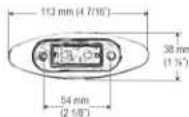

4L206 Ø 150 mm.

STOP / DIRECCIONAL / REVERSA
CON CONECTOR
BUS TRANSPORTE MASIVO

17 LED

Lámpara plástica de sobreponer,
Led de doble intensidad:
Luz media y luz alta

Multivoltaje
2 y 3 vías

4L207 Ø 125 mm.

STOP / DIRECCIONAL / REVERSA
CON CONECTOR
BUS TRANSPORTE MASIVO

13 LED

Lámpara plástica de sobreponer,
Led de doble intensidad:
Luz media y luz alta

Multivoltaje
2 y 3 vías

4L211 Ø 95 mm.

STOP / DIRECCIONAL / REVERSA
CON CONECTOR
BUS TRANSPORTE MASIVO

9 LED

Lámpara plástica de sobreponer,
Led de doble intensidad:
Luz media y luz alta

Multivoltaje
2 y 3 vías

4L183 Ø 150 mm.

STOP / DIRECCIONAL / REVERSA
BUS

16 LED SIN MOVIMIENTO

Lámpara plástica de incrustar

Multivoltaje
3 cables

4L184 Ø 125 mm.

STOP / DIRECCIONAL / REVERSA
BUS

15 LED SIN MOVIMIENTO

Lámpara plástica de incrustar

Multivoltaje
3 cables

4L185 Ø 95 mm.

STOP / DIRECCIONAL / REVERSA
BUS

15 LED SIN MOVIMIENTO

Lámpara plástica de incrustar

Multivoltaje
3 cables

4L204 Ø 180 mm.

REDONDA PLANA
AMBULANCIA, TECHO Y LATERAL

17 LED / PANTALLA REFLECTIVA LENTE LISO

Lámpara plástica de sobreponer,
Led de doble intensidad: Luz media y luz alta

Multivoltaje
3 cables

8L130

LUZ DE POSICION BLANCA
DELIMITADORA, BUS

12 LED,

Lámpara plástica demarcadora

Multivoltaje
2 cables

8L137 2 LED DE UNA SOLA INTENSIDAD

CON ARO

Lámpara plástica
de sobreponer

Multivoltaje
2 cables

PLANA

5L009

LUZ DE PLACA

4 LED

Lámpara plástica de sobreponer

Multivoltaje
2 cables

5LH010

LUZ DE PLACA HALO

4 LED

Lámpara plástica de sobreponer

Multivoltaje
2 cables

NUEVO