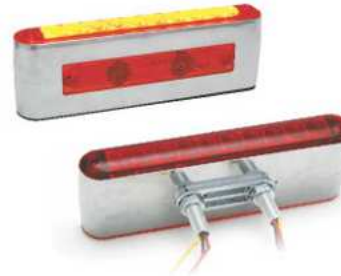

**Multivoltaje**  
3 cables

6L026-4

**DODGE / FORD**  
52 LED  
PANTALLA REFLECTIVA  
LENTE LISO  
Aro plástico cromado  
soporte plano curvo

**Multivoltaje**  
3 cables

6L031

**SEMÁFORO PLANO LED**  
CON REFLECTIVO  
20 LED