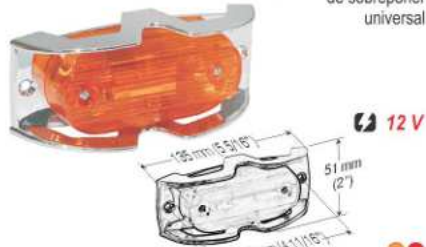

8-131

LATERAL  
TIPO MARCOPOLO  
Lámpara plástica  
de incrustar

12 y 24 V

8-068

SIN ARO  
Lámpara plástica  
de sobreponer  
universal

12 V

8-068AP

ARO CROMADO PLÁSTICO  
Lámpara plástica  
de sobreponer  
universal