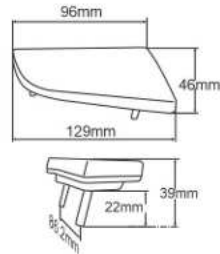

10-033-14D Derecho
10-033-14I Izquierdo

TRAGA LUZ REFLECTIVO universal