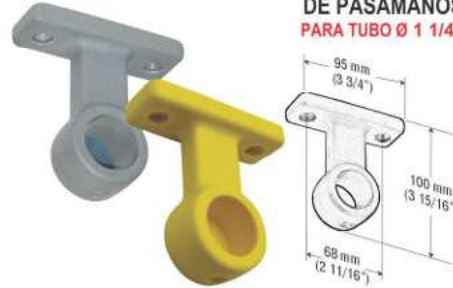

ABRAZADERA PLASTICA  
PARA TUBO Ø 1 1/4"

11-115A

ABRAZADERA PLASTICA  
PARA TUBO Ø 1 1/4"  
Tipo T

11-109

SOPORTE PLASTICO  
DE PASAMANOS  
PARA TUBO Ø 1 1/4"

11-110

SOPORTE PLASTICO  
DE PASAMANOS  
PARA TUBO Ø 1 1/4"