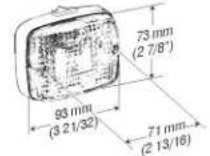

9L018-SW
R8-87

LUZ DE CABINA Y BODEGA

2 LED
Lámpara plástica
de sobreponer con swiche

12 y 24 V
3 cables