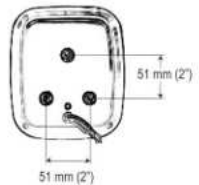

VENDEMOS
SEGURIDAD
RESPALDO
GARANTIA

ALTA INGENIERIA
CALIDAD LA MEJOR ATENCION
CONFIANZA