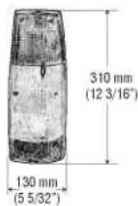

CHEVROLET LUV 1.600

Lámpara plástica de incrustar