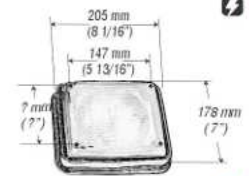

4-020P

STOP DODGE

Lámpara plástica de sobreponer universal

12 V

4-056AP-1

STOP

Lámpara plástica de sobreponer universal

12 V