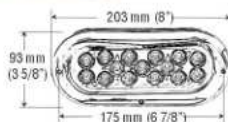

ARO EN ACERO INOXIDABLE
15 LED
PANTALLA REFLECTIVA
LENTE LISO
Lámpara plástica ovalada
de incrustar

Multivoltaje
3 cables

4L213A