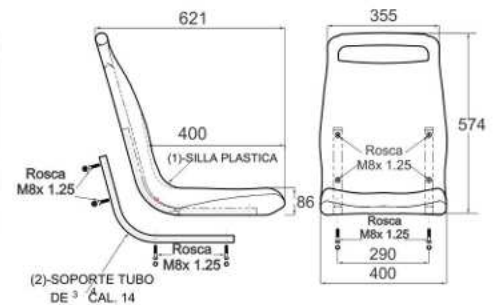

18-020AT

EURO

18-000

CONTINENTAL

11-126

| REF.     | CALIBRE TUBO | COLOR TUBO |   |   | DIMENSIONES TUBO (METROS) |
|----------|--------------|------------|---|---|---------------------------|
|          |              | ●          | ● | ● |                           |
| 011-126  | 14 / 16 / 18 | 1          | 8 | 2 | 2 / 4 / 6                 |
| 011-127A | 14 / 16 / 18 | 1          | 8 | 2 |                           |
| 011-127B | 14 / 16 / 18 | 1          | 8 | 2 |                           |
| 011-127C | 14 / 16 / 18 | 1          | 8 | 2 |                           |