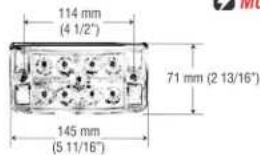

4L080

AUXILIAR

9 LED
LUZ DE DOBLE INTENSIDAD
Lámpara plástica de sobreponer

Multivoltaje
3 cables

7L021

TERCER STOP

6 LED
CON LUZ DE DOBLE INTENSIDAD
Lámpara plástica de sobreponer