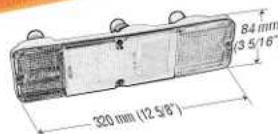

6-014

TOYOTA LAND CRUISER
METALIZADO INTERIOR, TIPO EURO
Direccional y luz media
Toyota - Universal

12 V

4-084P

TOYOTA
Lámpara plástica de incrustar

12 V

4-084AP

TOYOTA ACANALADA
Lámpara plástica de incrustar

12 V

4-209

TOYOTA TIPO EURO
Lámpara plástica de incrustar

12 V

4-205

D-MAX ESTACAS / TIPO EURO
Lámpara plástica de incrustar
universal

12 V

6-020P

TOYOTA
LUZ MEDIA / DIRECCIONAL
Lámpara plástica de incrustar

12 V

4-147

TOYOTA LAND CRUISER
Lámpara plástica de incrustar

12 V

4-105

DAIHATSU F20
BASE GRIS Lámpara plástica de incrustar

12 V

4-086P

NISSAN
Lámpara plástica de incrustar

12 V

4-112

STOP SUZUKI S-J410 / 413
BASE GRIS
Lámpara plástica de incrustar

12 V

4-112E

TIPO EURO / STOP SUZUKI S-J410 / 413
METALIZADO INTERIOR
Lámpara plástica de incrustar

12 V