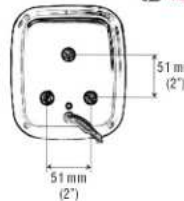

Lámpara plástica de incrustar

12 y 24 V

4-208

STOP RENEGADO

TIPO EURO

Lámpara plástica de sobreponer

12 V

4-079