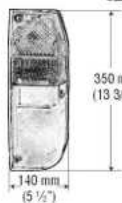

**TOYOTA**  
LUZ MEDIA / DIRECCIONAL  
Lámpara plástica de incrustar

12 V

4-147

**TOYOTA LAND CRUISER**  
Lámpara plástica de incrustar

12 V

4-105

**DAIHATSU F20**  
BASE GRIS Lámpara plástica de incrustar

12 V