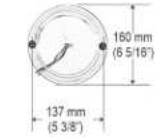

Multivoltaje  
2 y 3 vías

4L183 Ø 150 mm.

STOP / DIRECCIONAL / REVERSA  
BUS

16 LED SIN MOVIMIENTO

Lámpara plástica de incrustar

Multivoltaje  
3 cables

4L184 Ø 125 mm.

STOP / DIRECCIONAL / REVERSA  
BUS