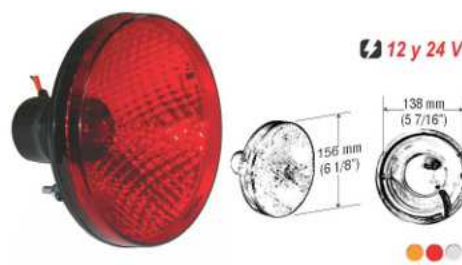

4-183B

LENTE LISO

Lámpara plástica de incrustar

12 y 24 V