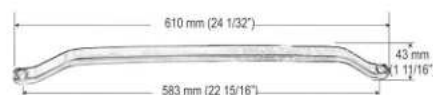

R09-021

LENTES DE SEGURIDAD  
TIPO BUSSCAR  
Autobuses Articulados

R09-021A

MANIJAS ASIDERO DE PUERTA  
Manijas metálicas en  
aluminio de 3/8".

11-122

11-122A