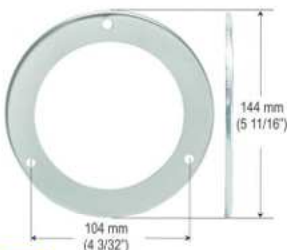

EXPORTAMOS A
11 PAISES
LA MEJOR
ATENCIÓN
SOMOS EQUIPO
ORIGINAL
SEGURO
VENDAMOS