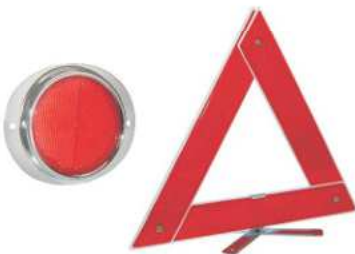

Reflectivos / Señal de Peligro / Manijas ..... **Pag: 26**