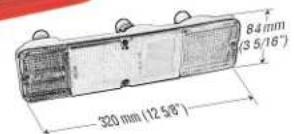

6-014

TOYOTA LAND CRUISER
METALIZADO INTERIOR, TIPO EURO
Direccional y luz media
Toyota - Universal

12 V

4-084P

TOYOTA
Lámpara plástica de incrustar

12 V

4-084AP

TOYOTA ACANALADA
Lámpara plástica de incrustar

12 V

4-209

TOYOTA TIPO EURO
Lámpara plástica de incrustar

12 V

4-205

D-MAX ESTACAS / TIPO EURO
Lámpara plástica de incrustar
universal

12 V

6-020P

TOYOTA
LUZ MEDIA / DIRECCIONAL
Lámpara plástica de incrustar

12 V

4-147

TOYOTA LAND CRUISER
Lámpara plástica de incrustar

12 V

4-105

DAIHATSU F20
BASE GRIS Lámpara plástica de incrustar

12 V

4-086P

NISSAN
Lámpara plástica de incrustar

12 V

4-112

STOP SUZUKI S-J410 / 413
BASE GRIS
Lámpara plástica de incrustar

12 V

4-112E

TIPO EURO / STOP SUZUKI S-J410 / 413
METALIZADO INTERIOR
Lámpara plástica de incrustar

12 V