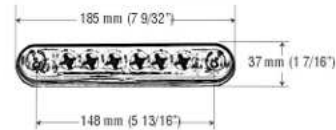

9L023-SW

LUZ DE MANTENIMIENTO

6 LED
Lámpara plástica
de sobreponer,
con swiche

Multivoltaje
3 cables