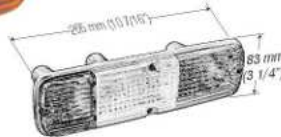

6-014

**TOYOTA LAND CRUISER**  
METALIZADO INTERIOR, TIPO EURO  
Direccional y luz media  
Toyota - Universal

12 V

4-084P

**TOYOTA**  
Lámpara plástica de incrustar

12 V

4-084AP

**TOYOTA ACANALADA**  
Lámpara plástica de incrustar