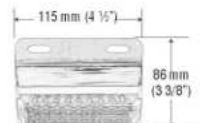

8L163

DEMARCADORA CON PLATINA Y LENGUETA REFLECTIVA / CROMADA
18 LED
de sobreponer
12 y 24 V
3 cables