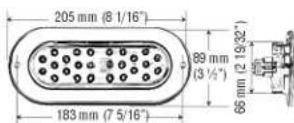

4LC309

ARO PLÁSTICO
26 LED
CON ARO DE SEGURIDAD
EN ACERO INOXIDABLE
Lámpara de sobreponer

Multivoltaje y 12 V
3 vías

4L225

ARO EN ACERO INOXIDABLE
15 LED
PANTALLA REFLECTIVA
LENTE LISO
Lámpara plástica ovalada
de incrustar

Multivoltaje
3 cables

4L213A

ARO PLÁSTICO CROMADO
15 LED
PANTALLA REFLECTIVA
LENTE LISO
Lámpara plástica
de incrustar

Multivoltaje
3 cables

4L213

SIN ARO
15 LED
PANTALLA REFLECTIVA
LENTE LISO
Lámpara plástica
de incrustar

Multivoltaje
3 cables

4L233

OVALADA
15 LED
Aro plástico cromado
de sobreponer

Multivoltaje
3 cables

4LH233

NUEVO

OVALADA HALO
15 LED
Lámpara plástica
de sobreponer
PLÁSTICA CROMADA

Multivoltaje
3 cables

4L234-4

TRIPLE SIN VISERA
45 LED,
Lámpara plástica
de sobreponer

Multivoltaje
3 cables

4L234V-4

TRIPLE CON VISERA
45 LED,
Lámpara plástica
de sobreponer

Multivoltaje
3 cables

4L215

ARO PLÁSTICO CROMADO
21 LED
PANTALLA REFLECTIVA
LENTE LISO
Lámpara plástica
de sobreponer

Multivoltaje
3 cables

4L214

Ø 3" ARO PLÁSTICO CROMADO
7 LED, PANTALLA REFLECTIVA
LENTE LISO
Lámpara plástica de incrustar

Multivoltaje
3 cables