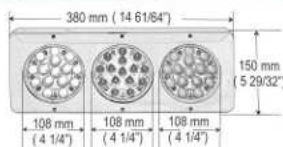

OVALADA HALO
15 LED
Lámpara plástica
de sobreponer
PLÁSTICA CROMADA

Multivoltaje
3 cables

4L234-4