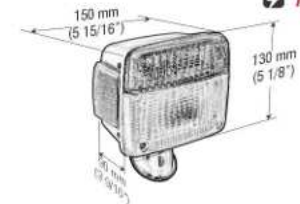

TOYOTA
LUZ MEDIA / DIRECCIONAL
Lámpara plástica de incrustar

12 V

4-147