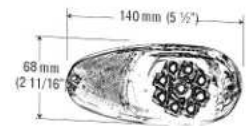

LATERAL, BUS TRANSPORTE MASIVO
4 LED, PANTALLA REFLECTIVA LENTE LISO
Lámpara plástica de sobreponer

Multivoltaje
3 cables