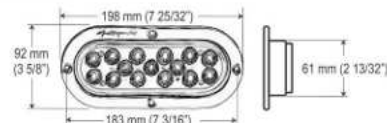

ARO PLÁSTICO
26 LED
CON ARO DE SEGURIDAD
EN ACERO INOXIDABLE
Lámpara de sobreponer

Multivoltaje y 12 V
3 vías

4L225