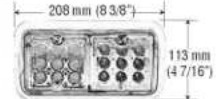

4L219

PLANA AMBULANCIAS
21 LED CRISTAL, LENTE LISO
Lámpara plástica de sobreponer

12 y 24 V
3 cables

4L220

INCLINADA AMBULANCIAS
21 LED CRISTAL, LENTE LISO
Lámpara plástica de sobreponer

12 y 24 V
3 cables

LAMPARAS Y ACCESORIOS
CON RESPALDO
Y GARANTIA

4L084

R04L84

TOYOTA
27 LEDS CRISTAL, LENTE LISO
Lámpara plástica de sobreponer

Multivoltaje
3 cables

4L218

R04L84

UNIVERSAL
27 LED CRISTAL
Lámpara plástica base cromada, de sobreponer

Multivoltaje
3 cables

4L076

R04L84

UNIVERSAL
18 LED CRISTAL
Lámpara plástica base cromada, de sobreponer

Multivoltaje
3 cables

4L161

TRIPLE LED R-A-C
72 LEDS LENTE LISO
Lámpara plástica de sobreponer
BASE BAJA CROMADA
- Universal

Multivoltaje
3 cables

4L161A

TRIPLE LED R-A-C
72 LEDS LENTE LISO
Lámpara plástica de sobreponer
BASE ALTA CROMADA
- Universal

Multivoltaje
3 cables

4L235

MINI TRIPLE LED R-A-C
48 LED
Lámpara plástica de sobreponer
BASE ALTA CROMADA
- Universal

Multivoltaje
3 cables

6L030

SEMÁFORO UNIVERSAL
32 LED
Aro plástico cromado

Multivoltaje
3 cables