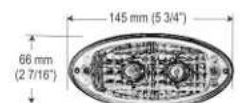

5-009

LUZ DE PLACA

TIPO BUSCAR de incrustar

24 V

9-027-6

LUZ DE TECHO

BIPARABOLA / LENTE CRISTAL TIPO SUPERPOLO de incrustar

24 V