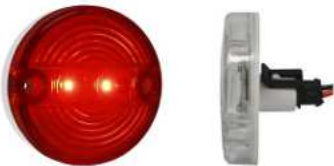

8L128

DELIMITADORA  
LUZ DE ENTRADA Y SALIDA  
CON CONECTOR

2 LED / TIPO BUSCAR  
demarcadora de incrustar  
Multivoltaje  
2 vías

4L236

Ø 4"

ENCAUCHETADA PARA TRAILER TANQUE CAMA BAJA  
REDONDA 4" CON CONECTOR