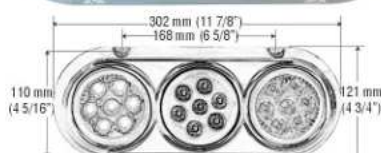

TRIPLE CON VISERA
45 LED,
Lámpara plástica
de sobreponer

Multivoltaje
3 cables

4L215

ARO PLÁSTICO CROMADO
21 LED
PANTALLA REFLECTIVA
LENTE LISO
Lámpara plástica
de sobreponer

Multivoltaje
3 cables

4L214