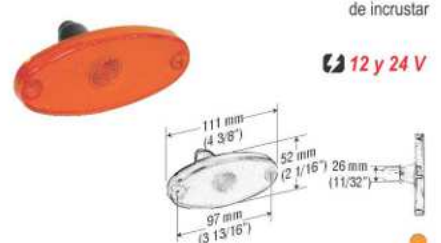

12 y 24 V

8-131

LATERAL
TIPO MARCOPOLO
Lámpara plástica
de incrustar