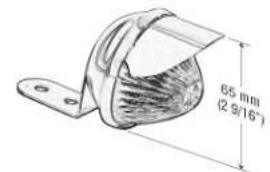

12 V

4LC308-2 AROS DE SEGURIDAD EN ACERO INOXIDABLE

4LC309-2