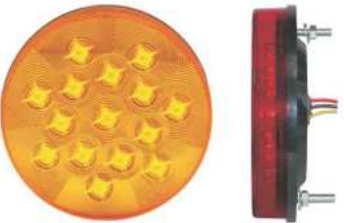

4L184 Ø 125 mm.

STOP / DIRECCIONAL / REVERSA
BUS

15 LED SIN MOVIMIENTO

Lámpara plástica de incrustar

Multivoltaje
3 cables