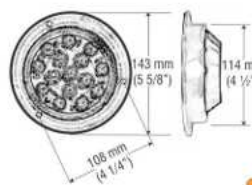

4L080

AUXILIAR

9 LED
LUZ DE DOBLE INTENSIDAD
Lámpara plástica de sobreponer

Multivoltaje
3 cables

7L021

TERCER STOP

6 LED
CON LUZ DE DOBLE INTENSIDAD
Lámpara plástica de sobreponer

Multivoltaje
3 cables

4L196

STOP GRANO DE CAFÉ

10 LED
CON LUZ DE DOBLE INTENSIDAD
Lámpara plástica de incrustar

Multivoltaje
3 cables

4L197

4L187

Ø 4" ENCAUCHETADA PARA TRAILER TANQUE CAMA BAJA

15 LEDS PANTALLA REFLECTIVA LENTE LISO
Lámpara plástica de incrustar

Multivoltaje
3 cables

4L197C

4L212

Ø 4" ENCAUCHETADA PARA TRAILER TANQUE CAMA BAJA

15 LEDS PANTALLA REFLECTIVA LENTE LISO
Lámpara plástica de incrustar

Multivoltaje
3 cables

4L222

Ø 4"

4L223

Ø 4"

4L230

Ø 4"

ARO PLÁSTICO

15 LEDS PANTALLA REFLECTIVA LENTE LISO
Lámpara plástica de incrustar

Multivoltaje
3 cables

4LH232

HALO

15 LED
Lámpara plástica de sobreponer
PLÁSTICA CROMADA

NUEVO

Multivoltaje
3 cables

Ø 4"

4L224

Ø 4"

ARO EN ACERO INOXIDABLE

15 LEDS PANTALLA REFLECTIVA LENTE LISO
Lámpara plástica de incrustar

Multivoltaje
3 cables

4L232

Ø 4"

REDONDA 4"

15 LED
Aro plástico cromado de sobreponer

Multivoltaje
3 cables