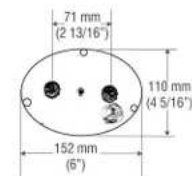

Multivoltaje
3 cables

4L197C