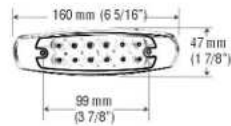

TIPO MARCOPOLO  
12 LED  
Lámpara plástica  
Tipo Marcopolo

Multivoltaje  
3 cables

4LC306

PLANA

DEMARCADORA FALDÓN  
12 LED / ARO EN ACERO INOXIDABLE  
Lámpara plástica de sobreponer

Multivoltaje  
3 cables