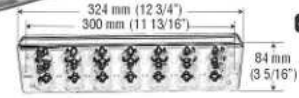

12 y 24 V
3 cables

4L220

INCLINADA AMBULANCIAS
21 LED CRISTAL, LENTE LISO
Lámpara plástica de sobreponer