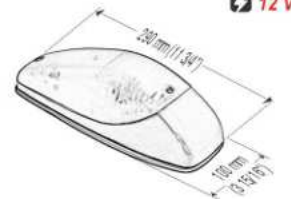

12 V

8-098A

UNIVERSAL DE TECHO
AUXILIAR
de sobreponer, universal