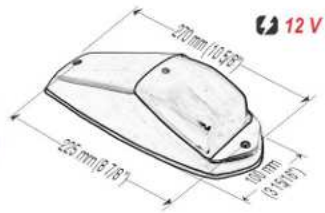

8-053

CHEVROLET CABINA C-70  
AUXILIAR  
Lámpara plástica de sobreponer

12 V

8-102G

KENWORTH  
AUXILIAR  
Lámpara Plástica de sobreponer  
universal

12 V

8-102P

MINI KENWORTH  
AUXILIAR  
de sobreponer, universal