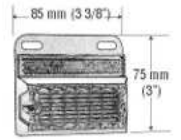

8L145

DEMARCADORA CON PLATINA Y LENGUETA REFLECTIVA / CROMADA
12 LED
de sobreponer
12 y 24 V
3 cables