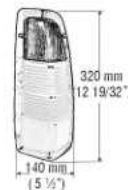

R4-096

LENTE DODGE
STOP / LUZ DE REVERSA

de incrustar

12 V