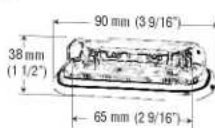

5L009

LUZ DE PLACA

4 LED

Lámpara plástica de sobreponer

Multivoltaje
2 cables