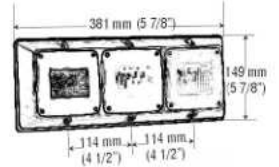

12 V

4-168-4

TRIPLE BASE ALTA CROMADA

Lámpara plástica de sobreponer universal