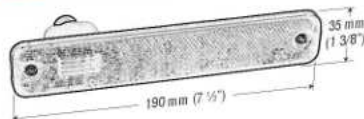

Lámpara plástica de incrustar

12 V

8-036

**FORD**  
**LATERAL**

Lámpara plástica de incrustar

12 V

4-175

**INTERNATIONAL**  
**DIRECCIONAL DELANTERA**