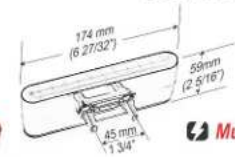

SEMÁFORO PLANO LED
CON REFLECTIVO
20 LED

Multivoltaje
3 cables

6L007

Ø 110 mm.