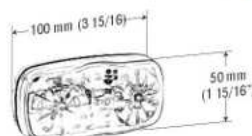

AUXILIAR
4 LED
Lámpara plástica de sobreponer

12 y 24 V
2 cables