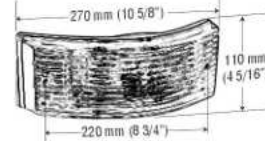

4-187A Ø 4"

**DIRECCIONAL  
LENTE ACANALADO**  
Lámpara plástica de incrustar

12 V

4-188A Ø 4"

**DIRECCIONAL  
LENTE LISO**  
Lámpara plástica de incrustar

12 V

4-182A Ø 4"

**STOP**  
Lámpara plástica de incrustar