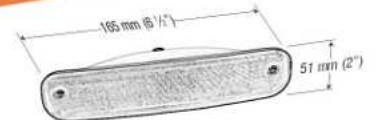

8-061

**CHEVROLET SILVERADO C-10 81/82**  
**LATERAL**  
Lámpara plástica de incrustar  
12 V

4177E

**MAZDA 323**  
**DIRECCIONAL TIPO EURO**  
Lámpara plástica de incrustar  
12 V

4-023P

**JEEP WILLYS**  
**STOP / ARO CROMADO**