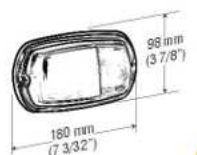

4-150

**DIRECCIONAL CURVA**

LUV 2.300 de incrustar

12 V

4-076

**STOP /DIRECCIONAL**

ARO METÁLICO CROMADO de sobreponer, universal

12 V