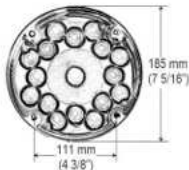

4L204 Ø 180 mm.

REDONDA PLANA
AMBULANCIA, TECHO Y LATERAL

17 LED / PANTALLA REFLECTIVA LENTE LISO

Lámpara plástica de sobreponer,
Led de doble intensidad: Luz media y luz alta

Multivoltaje
3 cables