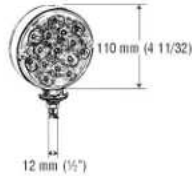

UNIVERSAL
30 LED
Aro plástico cromado

Multivoltaje
3 cables

6L015

Ø 77 mm.