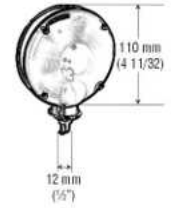

FORD  
SOPORTE PLANO CURVO

Lámpara Plástica

12 V

6-003

12 y 24 V

ARO PLÁSTICO

Lámpara Plástica

6-009