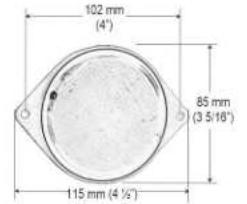

10-014

LENTE REFLECTIVO PLÁSTICO