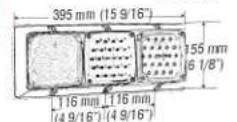

Multivoltaje
3 cables

4L235

MINI TRIPLE LED R-A-C
48 LED
Lámpara plástica de sobreponer
BASE ALTA CROMADA
- Universal