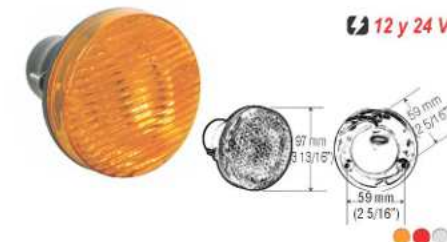

4-185A

LENTE ACANALADO

TRANSPORTE MASIVO

Lámpara plástica de incrustar

12 y 24 V