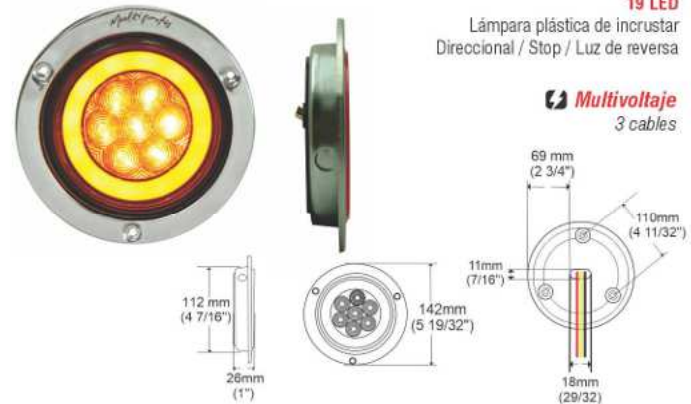

HALO / OJOS DE ANGEL ARO EN ACERO INOXIDABLE

19 LED

Lámpara plástica de incrustar
Direccional / Stop / Luz de reversa