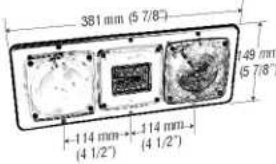

Lámpara plástica de sobreponer universal

12 V

4-161A

**TRIPLE BASE PLANA / CROMADA O NEGRA**

Lámpara plástica de incrustar universal

12 V

4-148

**TRIPLE BASE ALTA / CROMADA O NEGRA**