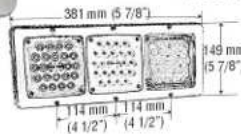

Multivoltaje
3 cables

4L161

TRIPLE LED R-A-C
72 LEDS LENTE LISO
Lámpara plástica de sobreponer
BASE BAJA CROMADA
- Universal

Multivoltaje
3 cables

4L161A

TRIPLE LED R-A-C
72 LEDS LENTE LISO
Lámpara plástica de sobreponer
BASE ALTA CROMADA
- Universal