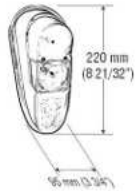

RENAULT 4
STOP / DIRECCIONAL
Lámpara plástica de sobreponer
12 V