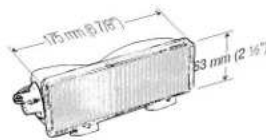

4-095

**RENAULT 6**  
**STOP / DIRECCIONAL**  
Lámpara plástica de incrustar  
12 V

4-087

**RENAULT 6**  
**LUZ MEDIA / DIRECCIONAL**  
Lámpara plástica de incrustar  
12 V

4-136

**RENAULT 12**  
**LUZ MEDIA / DIRECCIONAL**  
Lámpara plástica de sobreponer  
12 V