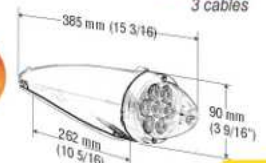

CAPACETE TIPO KENWORTH
7 LED
PANTALLA REFLECTIVA LENTE LISO
Lámpara plástica de sobreponer

Multivoltaje
3 cables