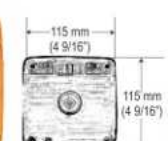

R-6-022-17