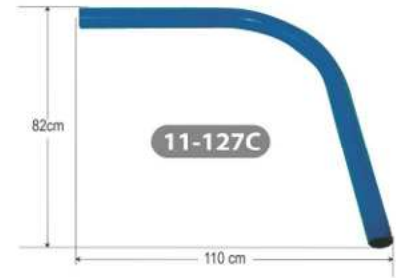

Ejemplo: 011-126-14-1-6 = Tubo calibre 14 (14) color amarillo (1) 6 mts. (6)

**TUBO REDONDO ENCAPSULADO**  
 DE 1. 1/8" X  
 6 mt, 4 mt, 2 mt  
**Transporte Masivo**  
 C.R. CAL. 14 / 16 / 18

11-127A

11-127B