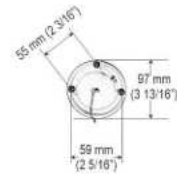

4L204 Ø 180 mm.

REDONDA PLANA  
AMBULANCIA, TECHO Y LATERAL

17 LED / PANTALLA REFLECTIVA LENTE LISO

Lámpara plástica de sobreponer,  
Led de doble intensidad: Luz media y luz alta

Multivoltaje  
3 cables

8L130