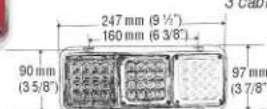

**Multivoltaje**  
3 cables

4L161A

**TRIPLE LED R-A-C**  
72 LEDS LENTE LISO  
Lámpara plástica de sobreponer  
BASE ALTA CROMADA  
- Universal

**Multivoltaje**  
3 cables

4L235

**MINI TRIPLE LED R-A-C**  
48 LED  
Lámpara plástica de sobreponer  
BASE ALTA CROMADA  
- Universal