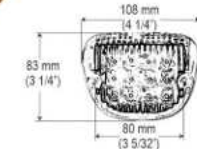

8L130

LUZ DE POSICION BLANCA
DELIMITADORA, BUS

12 LED,

Lámpara plástica demarcadora

Multivoltaje
2 cables