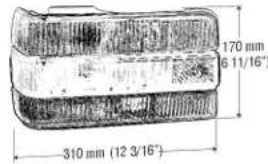

CHEVROLET CHEVETTE

Lámpara plástica de incrustar

12 V

8-103