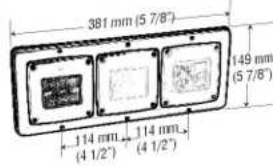

Lámpara plástica de sobreponer universal

12 V

4-168A-4

**TRIPLE BASE PLANA CROMADA**

Lámpara plástica de sobreponer universal

12 V

4-161

**TRIPLE BASE ALTA CROMADA**