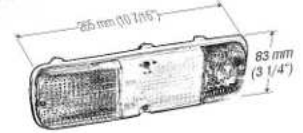

6-014

**TOYOTA LAND CRUISER**  
METALIZADO INTERIOR, TIPO EURO  
Direccional y luz media  
Toyota - Universal

12 V

4-084P

**TOYOTA**  
Lámpara plástica de incrustar

12 V

4-084AP

**TOYOTA ACANALADA**  
Lámpara plástica de incrustar