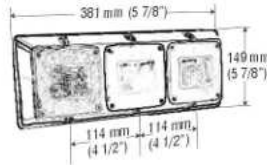

4-167-4

TRIPLE BASE ALTA CROMADA

Lámpara plástica de sobreponer universal