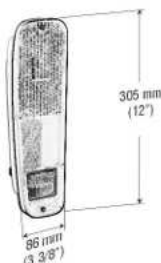

4-092

FORD RANGER
STOP / LUZ DE REVERSA

Lámpara plástica de incrustar

12 V