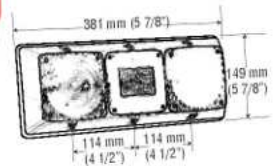

12 V

4-161

TRIPLE BASE ALTA CROMADA

Lámpara plástica de sobreponer universal