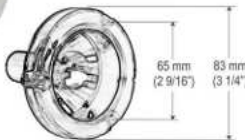

TECHO O CABINA

Lámpara plástica de sobreponer universal

12 V

9-022

TECHO O CABINA

TIPO BUSCAR de incrustar

24 V

5-001