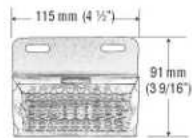

8L162

DEMARCADORA CON PLATINA / CROMADA
27 LED
de sobreponer
12 y 24 V
3 cables