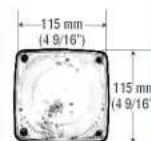

4-020P

STOP DODGE

Lámpara plástica de sobreponer universal

12 V

4-056AP-1

STOP

Lámpara plástica de sobreponer universal

12 V

4-068P

12 V

AUXILIAR

Lámpara plástica de sobreponer universal

6-022

6-022-4

BRIGADIER CHEVROLET

Lámpara Plástica

12 V

6-023

6-023-4

12 V

CHEVROLET C-70

Lámpara Plástica

6-026

6-026-4

FORD
SOPORTE PLANO CURVO

Lámpara Plástica

12 V

6-003

12 y 24 V

ARO PLÁSTICO

Lámpara Plástica

6-009

12 V

ARO METÁLICO CROMADO

Lámpara Plástica

6-015

12 V

ARO METÁLICO CROMADO

Lámpara Plástica

R-6-018-B

R-6-022-17

R-6-018-V